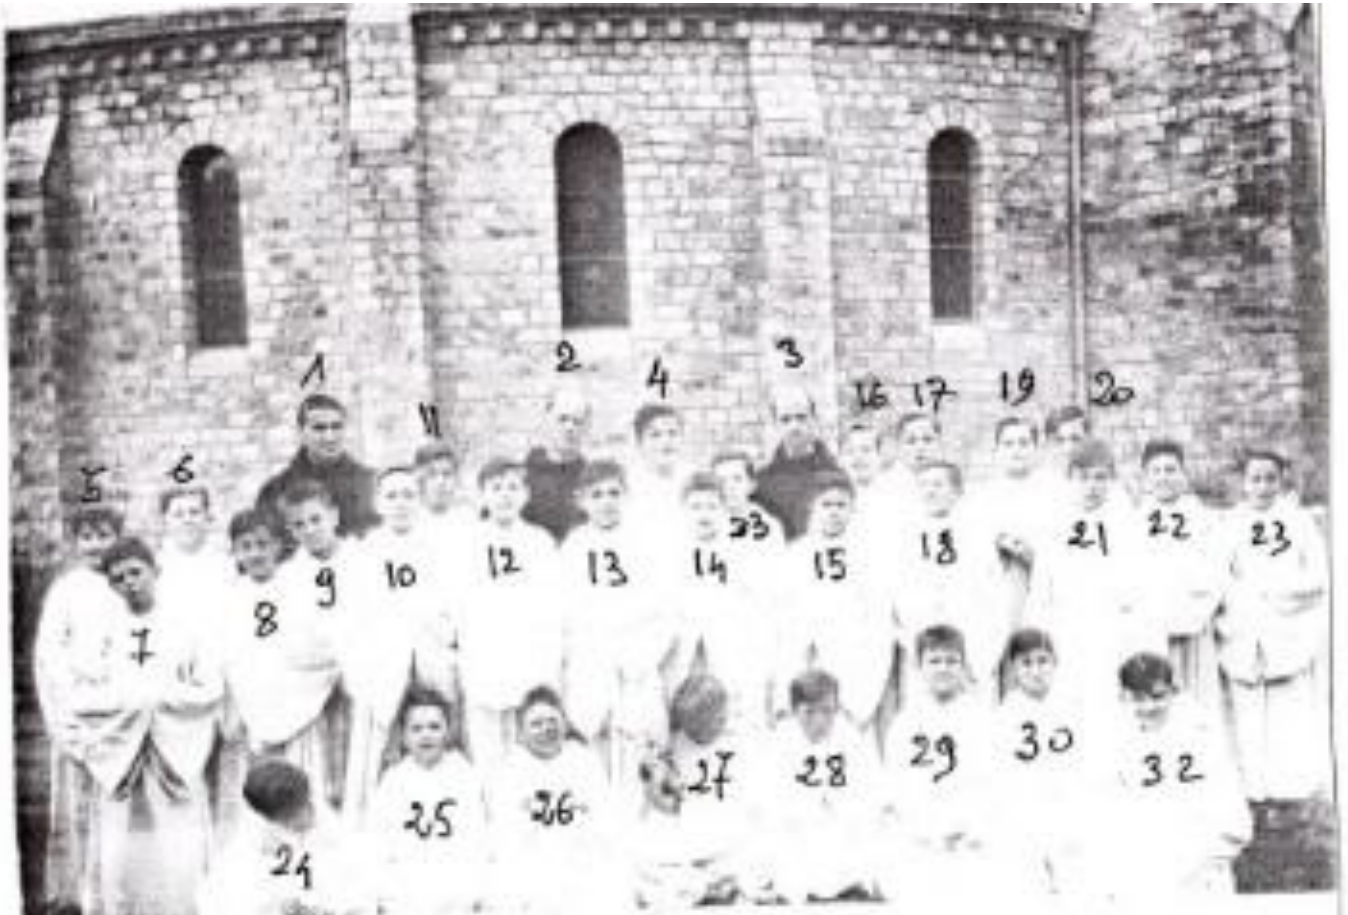

Jun 1948

1	Père Marie Joseph Jarlan		
2	Père Jean Marie Martin		
3	Père Marie Alain Rivière		
4	Hubert d'Alançon	43-48	3
5	Bernard de Pous	45-50	4
6	Christian Sabayrolles	46-50	5
7	Gilles de Chassy	46-50	5
8	Henri Sorel	46-48	5
9	Roger Touton	47-50	6
10	François Pons	44-48	3
11	Michel de Lambilly	46-48	5
11	Michel de Lambilly	46-50	5
12	François de Pérignon	44-49	3
13	Guillaume de Tournemire	47-51	6
14	Jean de Charry	46-48	5
15	Jean de Tarlé	47-50	6
16	Régis de Gonneville	45-49	4
17	Claude de Gouttes	45-49	4
18	Michel de Gouttes	47-48	6
19	Hervé de Sesmaisons	45-49	4
20	Etienne de St Laurent	45-49	4
21	Bertrand de Mons de Savasse	46-50	5
22	Hélie de Roffignac	47-51	6
23	Pierre de la Jonquière ?	45-50	4
24	Michel de Guigné	47-50	6